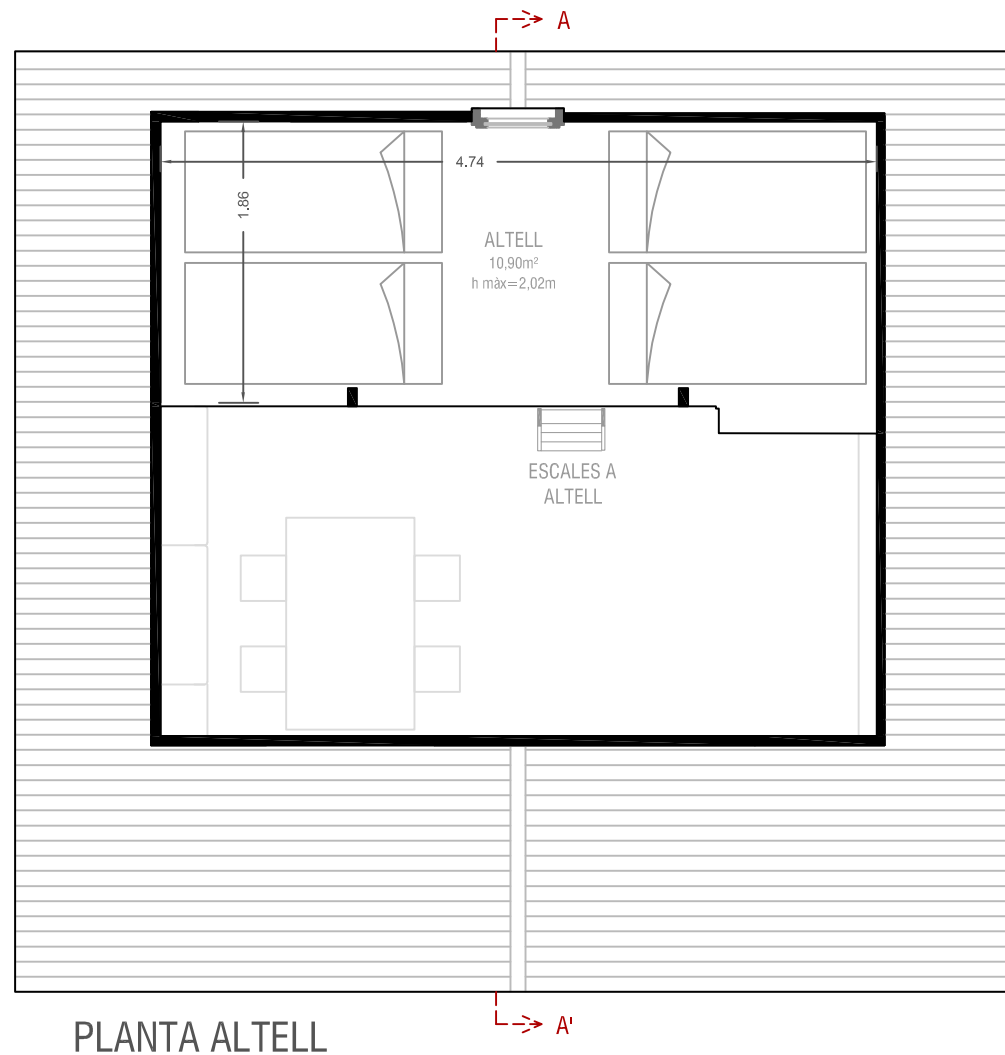

PLANTA BAIXA

PLANTA ALTELL

PARCEL·LA

FAÇANA

SECCIÓ AA'

SUPERFICIE PARCEL·LA: 130m <sup>2</sup>
SUPERFICIE ÚTIL TOTAL: 33,92m <sup>2</sup>
MENJADOR/CUINA: 12,22m <sup>2</sup>
DORMITORI 1: 4,15m <sup>2</sup>
DORMITORI 2: 3,60m <sup>2</sup>
BANY: 3,05m <sup>2</sup>
ALTELL: 10,90m <sup>2</sup>

CAMPING VALL DE BIANYA  
BUNGALOW MODEL GRAN

E:1/50  
01/05/2016