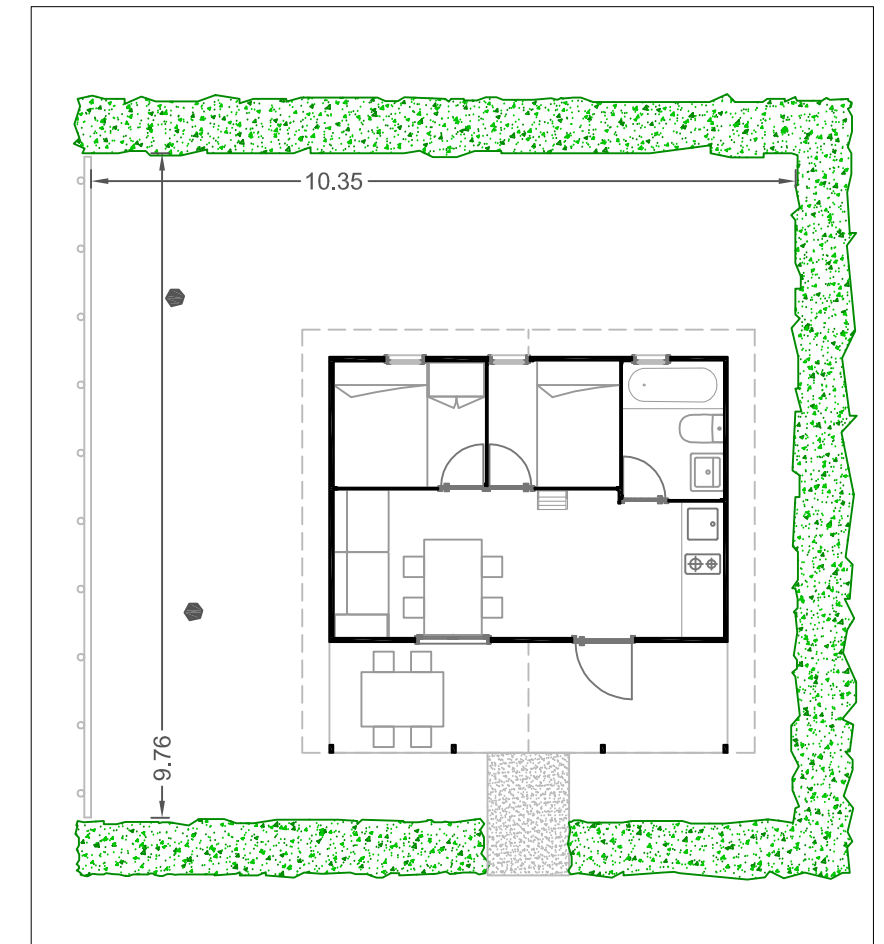

PLANTA BAIXA

PLANTA ALTELL

PARCEL·LA

FAÇANA

SECCIÓ AA'

SUPERFICIE PARCEL·LA: 130m <sup>2</sup>
SUPERFICIE ÚTIL TOTAL: 33,92m <sup>2</sup>
MENJADOR/CUINA: 12,22m <sup>2</sup>
DORMITORI 1: 4,15m <sup>2</sup>
DORMITORI 2: 3,60m <sup>2</sup>
BANY: 3,05m <sup>2</sup>
ALTELL: 10,90m <sup>2</sup>

CAMPING VALL DE BIANYA  
BUNGALOW MODEL GRAN

E:1/50  
01/05/2016