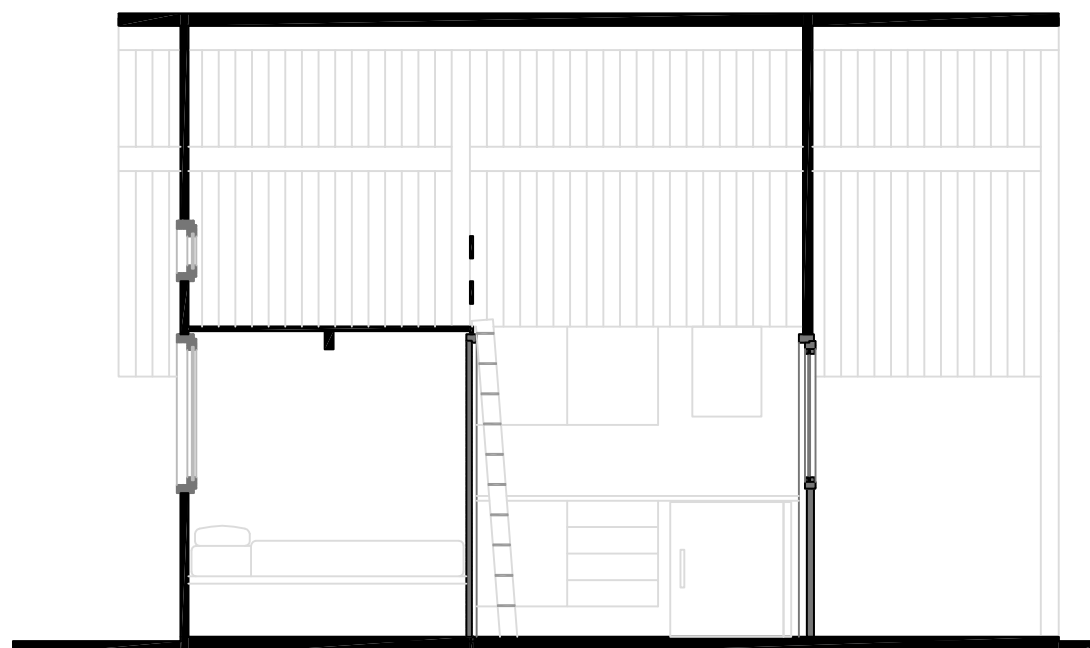

PLANTA BAIXA

PLANTA ALTELL

PARCEL·LA

FAÇANA

SECCIÓ AA'

SUPERFICIE PARCEL·LA: 130m <sup>2</sup>
SUPERFICIE ÚTIL TOTAL: 33,92m <sup>2</sup>
MENJADOR/CUINA: 12,22m <sup>2</sup>
DORMITORI 1: 4,15m <sup>2</sup>
DORMITORI 2: 3,60m <sup>2</sup>
BANY: 3,05m <sup>2</sup>
ALTELL: 10,90m <sup>2</sup>

CAMPING VALL DE BIANYA  
BUNGALOW MODEL GRAN

E:1/50  
01/05/2016