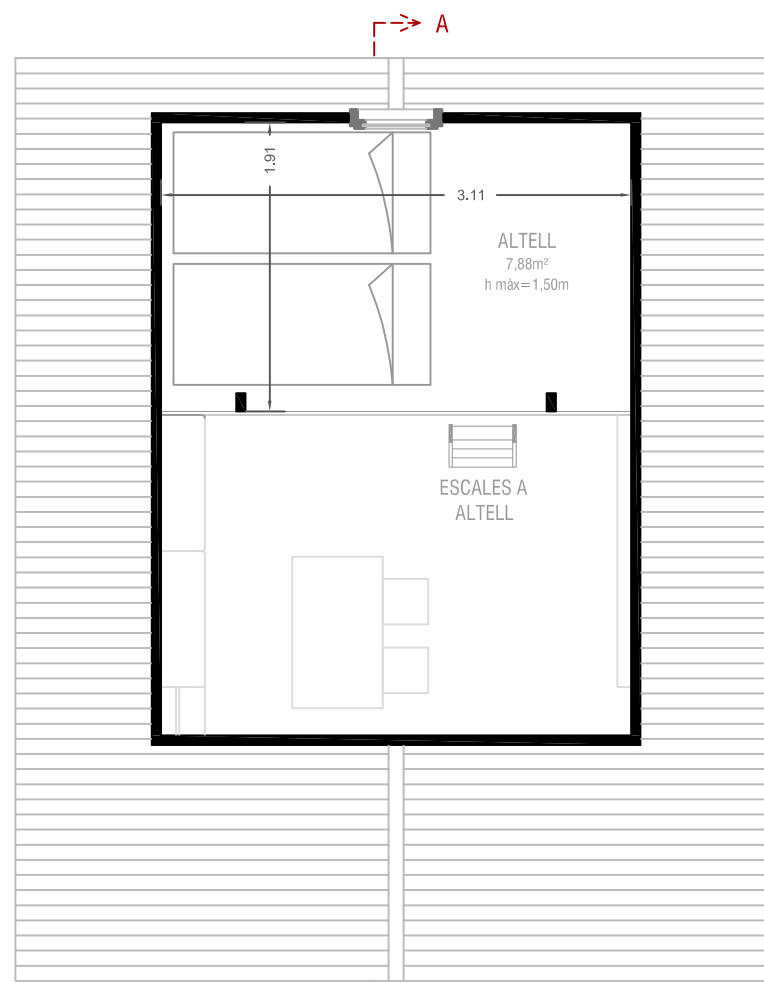

PLANTA BAIXA

PLANTA ALTELL

PARCEL·LA

ALÇAT

ALTELL

SECCIÓ AA'

SUPERFICIE PARCEL·LA: 86m ²
SUPERFICIE ÚTIL TOTAL: 24,46m ²
MENJADOR/CUINA: 8,75m ²
DORMITORI 1: 4,96m ²
BANY: 2,87m ²
ALTELL: 7,88m ²

CAMPING VALL DE BIANYA
BUNGALOW MODEL PETIT