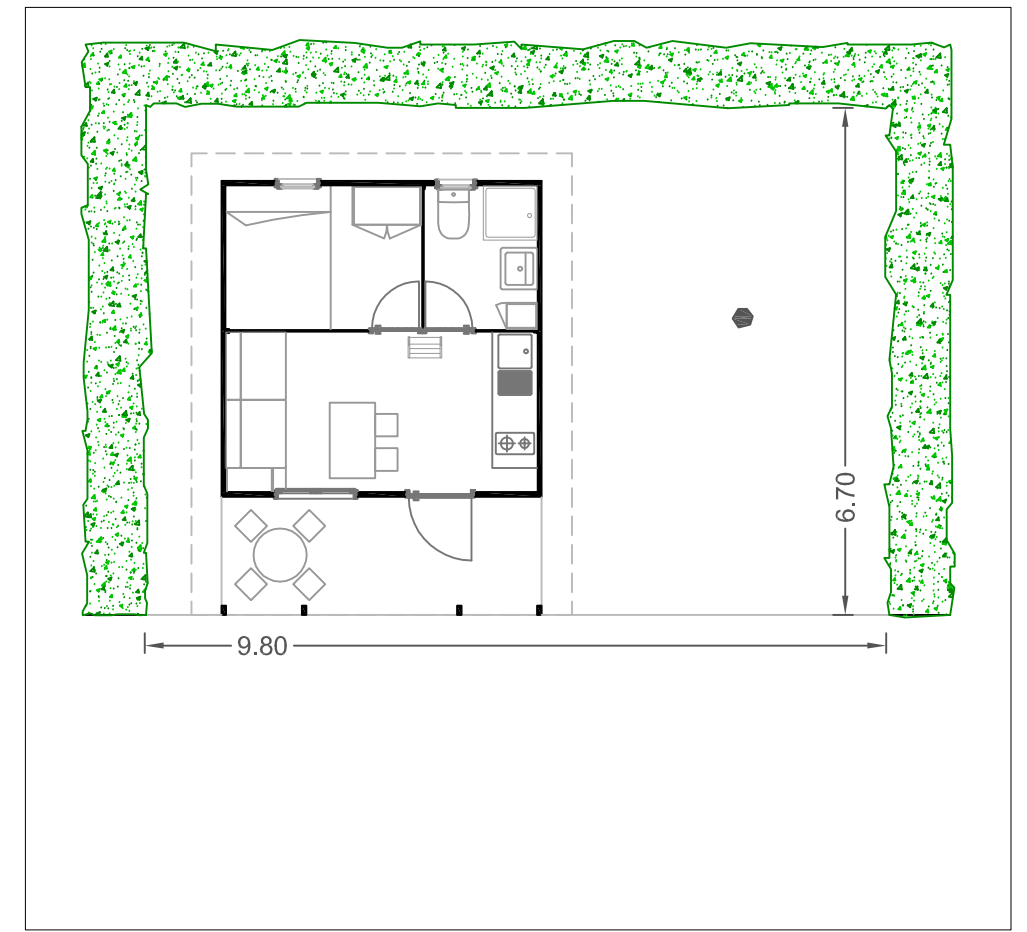

PLANTA BAIXA

PLANTA ALTELL

PARCEL·LA

ALÇAT

ALTELL

SECCIÓ AA'

SUPERFICIE PARCEL·LA: 86m ²
SUPERFICIE ÚTIL TOTAL: 24,46m ²
MENJADOR/CUINA: 8,75m ²
DORMITORI 1: 4,96m ²
BANY: 2,87m ²
ALTELL: 7,88m ²

CAMPING VALL DE BIANYA
BUNGALOW MODEL PETIT