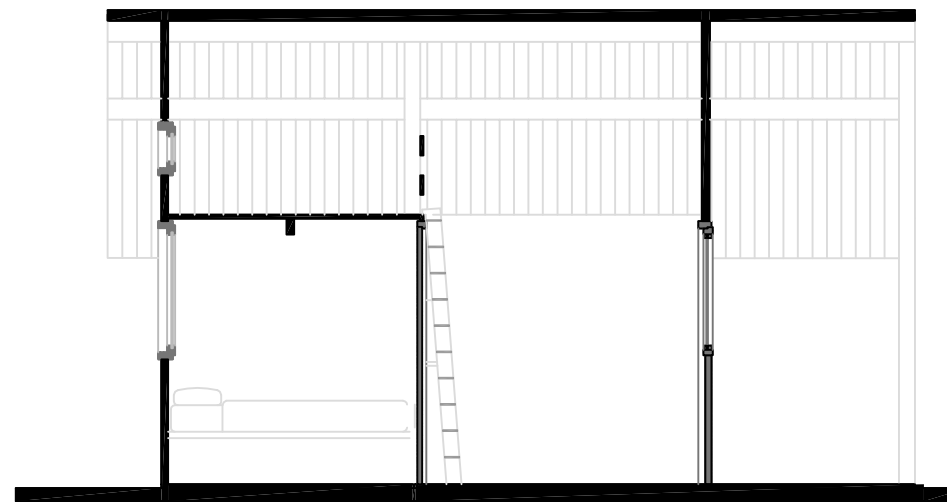

PLANTA BAIXA

PLANTA ALTELL

PARCEL·LA

ALÇAT

ALTELL

SECCIÓ AA'

SUPERFICIE PARCEL·LA: 86m ²
SUPERFICIE ÚTIL TOTAL: 24,46m ²
MENJADOR/CUINA: 8,75m ²
DORMITORI 1: 4,96m ²
BANY: 2,87m ²
ALTELL: 7,88m ²

CAMPING VALL DE BIANYA
BUNGALOW MODEL PETIT